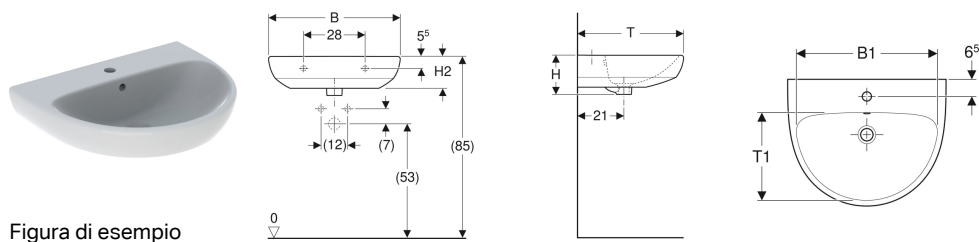

Lavabo Geberit Selnova

Figura di esempio

Proprietà

- Combinabile con colonna

Dati tecnici

Materiale

Vetrochina

No. art.	Colore / superficie	Foro rubinetteria	Troppopieno	B	B1	H	H1	H2	H3	T	T1
500.315.01.7	bianco	Centrale	Visibile	55 cm	47.5 cm	18 cm	84 cm	14.5 cm	78.5 cm	44 cm	29 cm
500.305.01.7	bianco	Centrale	Visibile	60 cm	53.5 cm	18 cm	83 cm	14.5 cm	77.5 cm	48 cm	33 cm
500.297.01.7	bianco	Centrale	Visibile	65 cm	58 cm	18.5 cm	85.5 cm	15 cm	80 cm	50 cm	35 cm

Accessori

- Sifone con tubo ad immersione Geberit per lavabo, scarico orizzontale
- Kit di fissaggio Geberit per lavabo